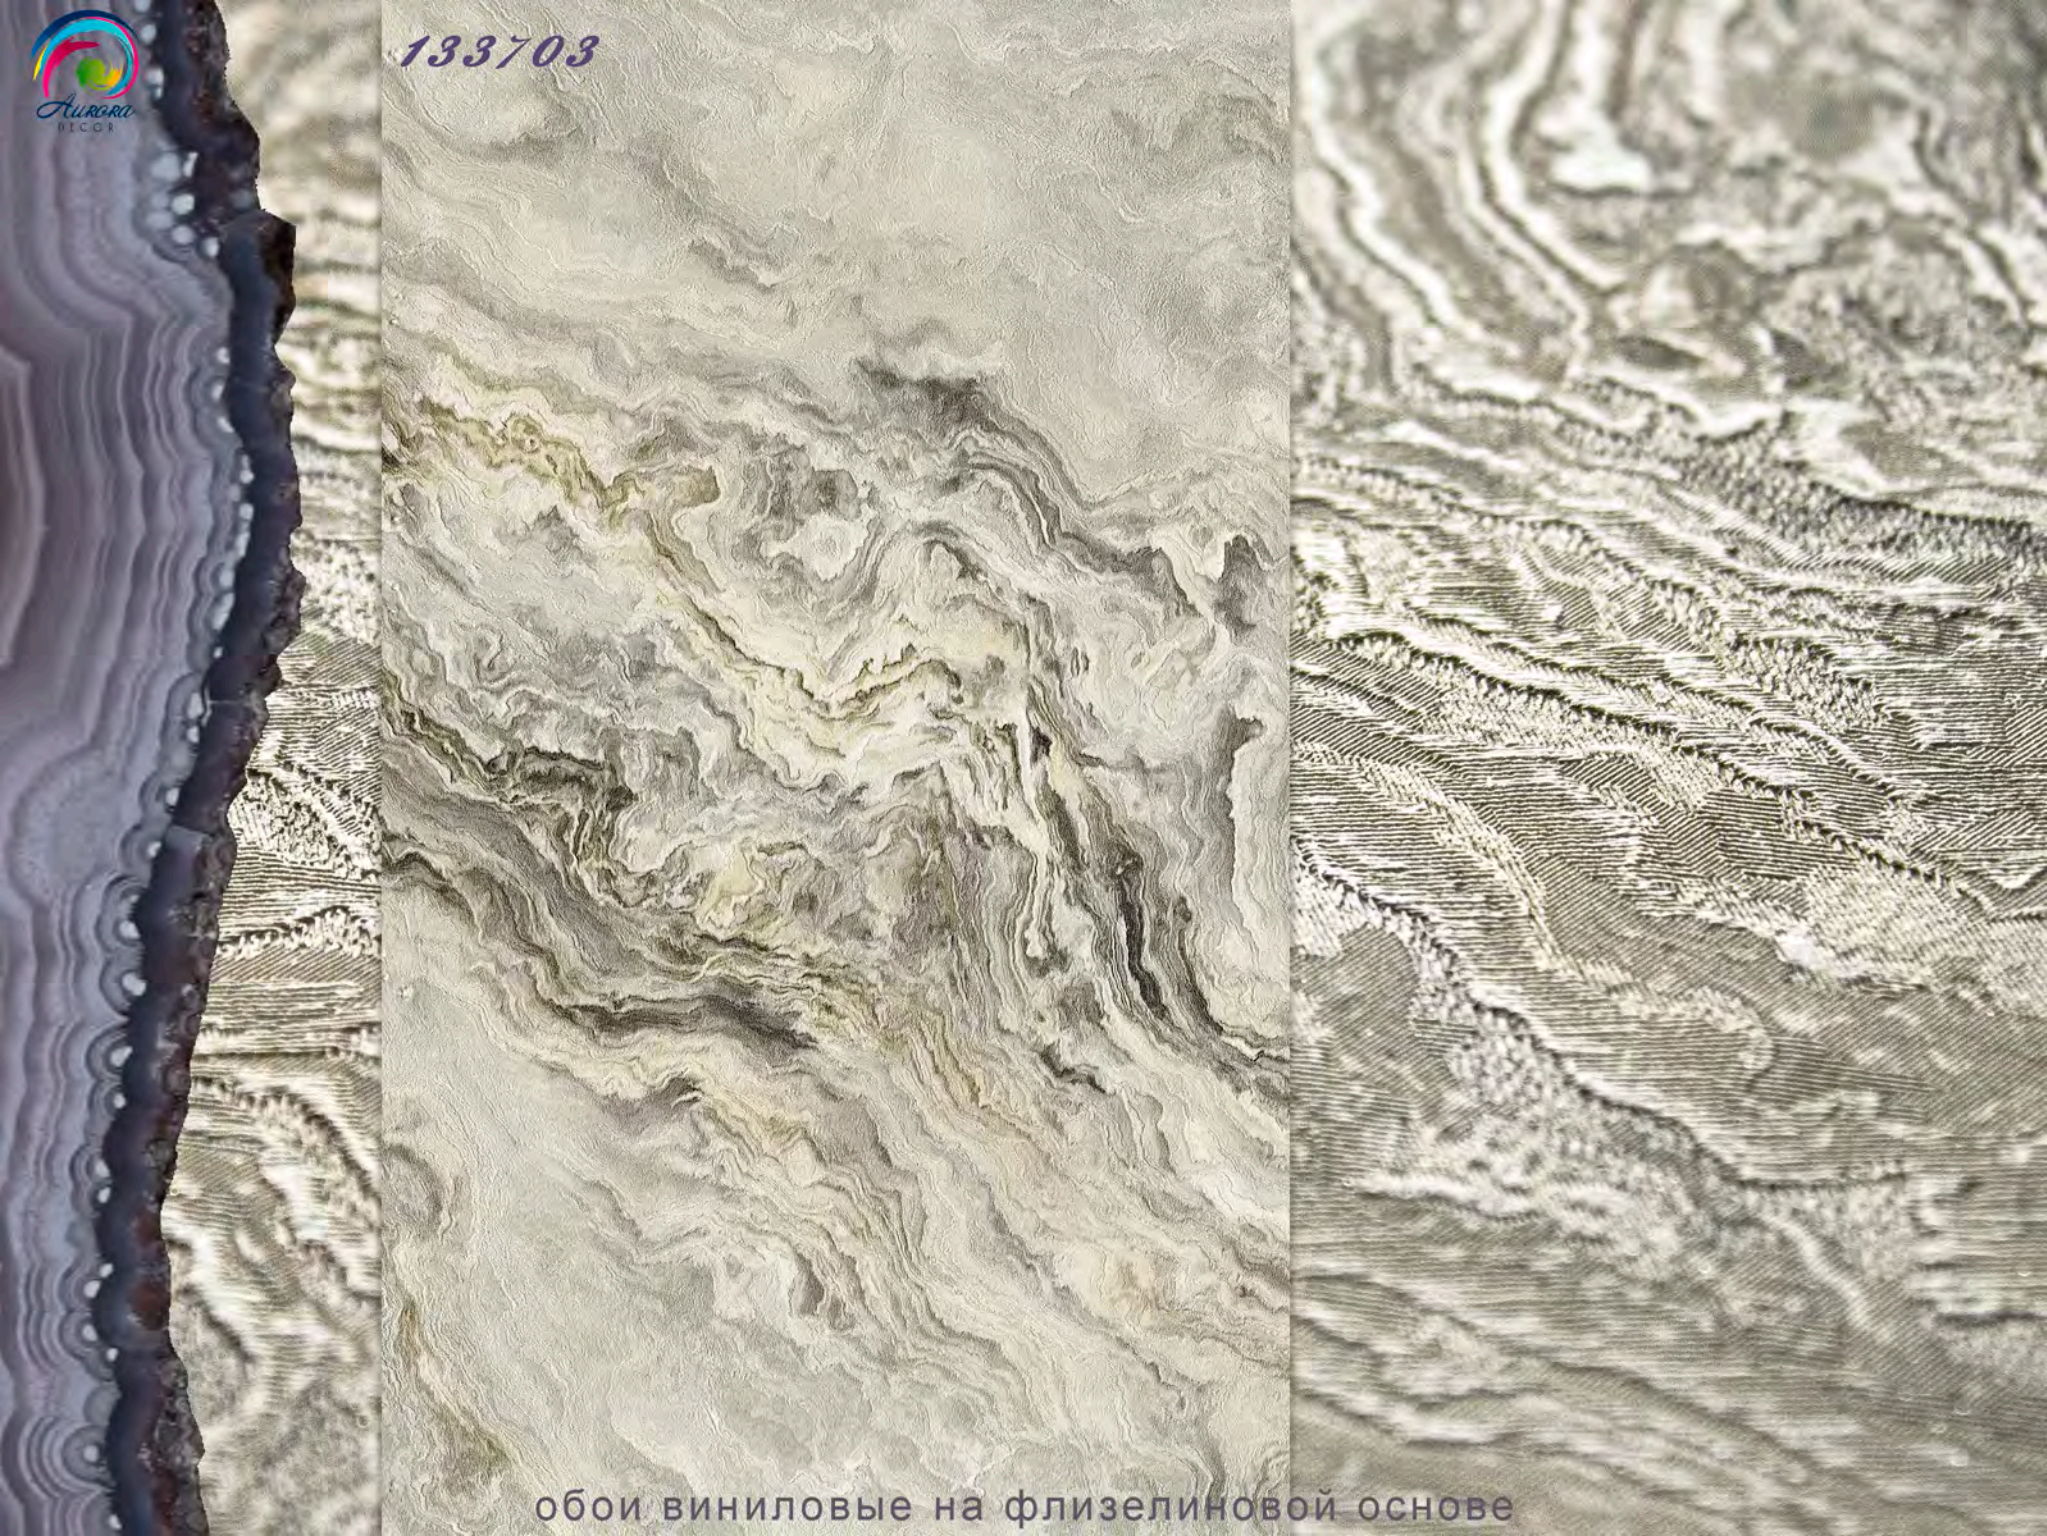

133703

обои виниловые на флизелиновой основе