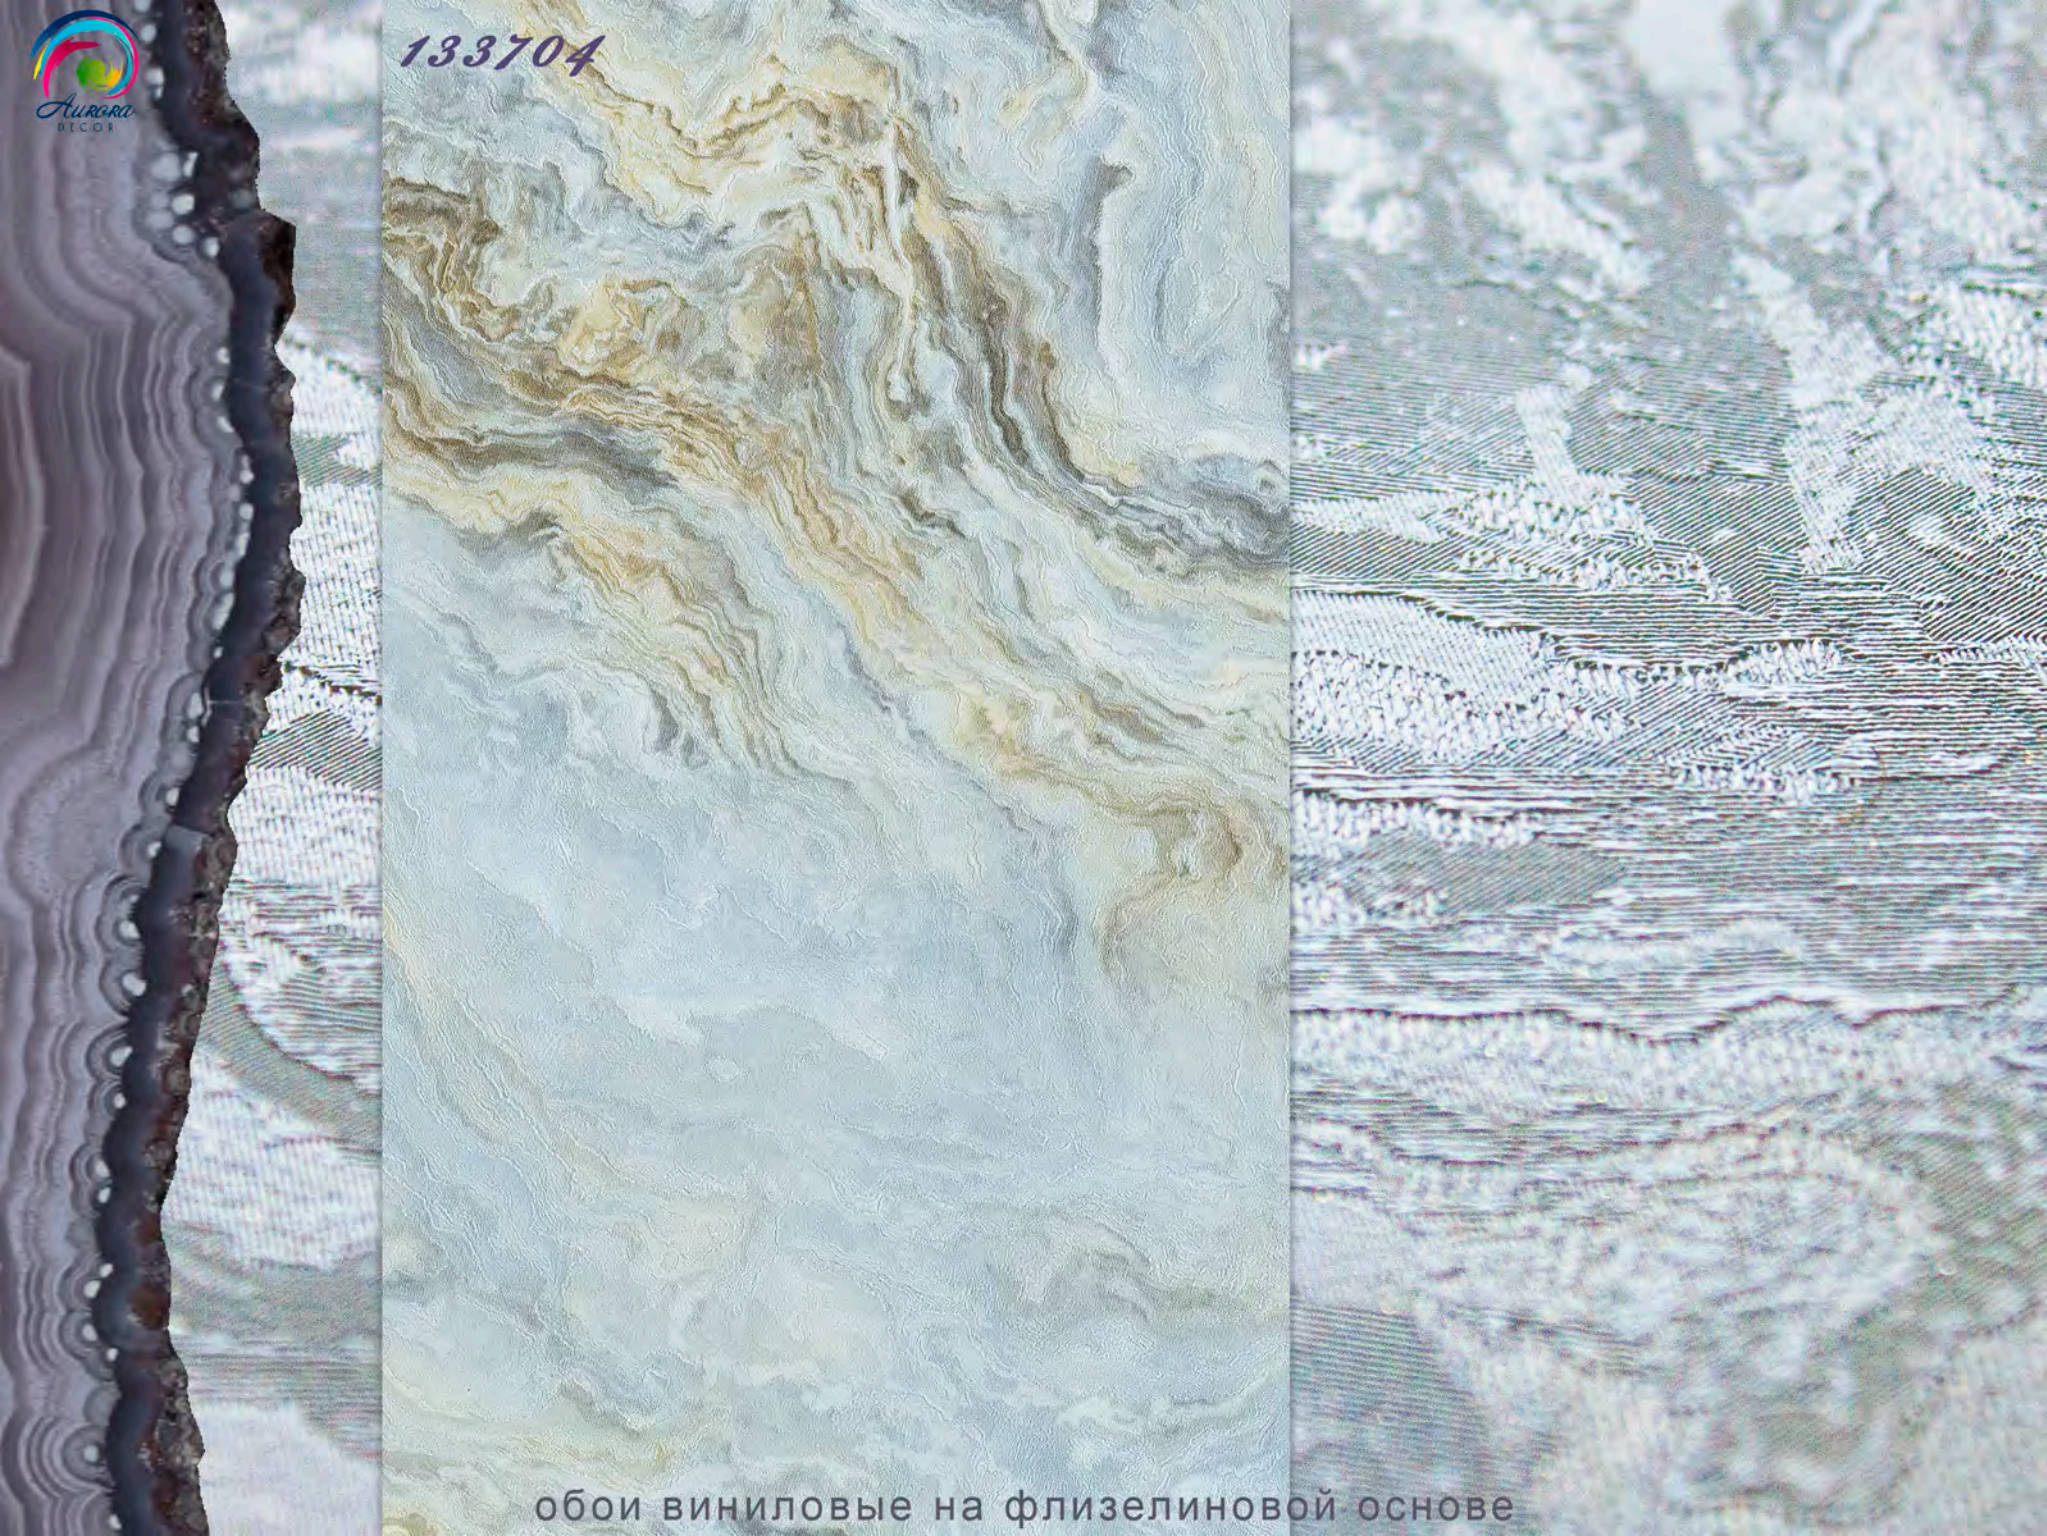

133704

обои виниловые на флизелиновой основе