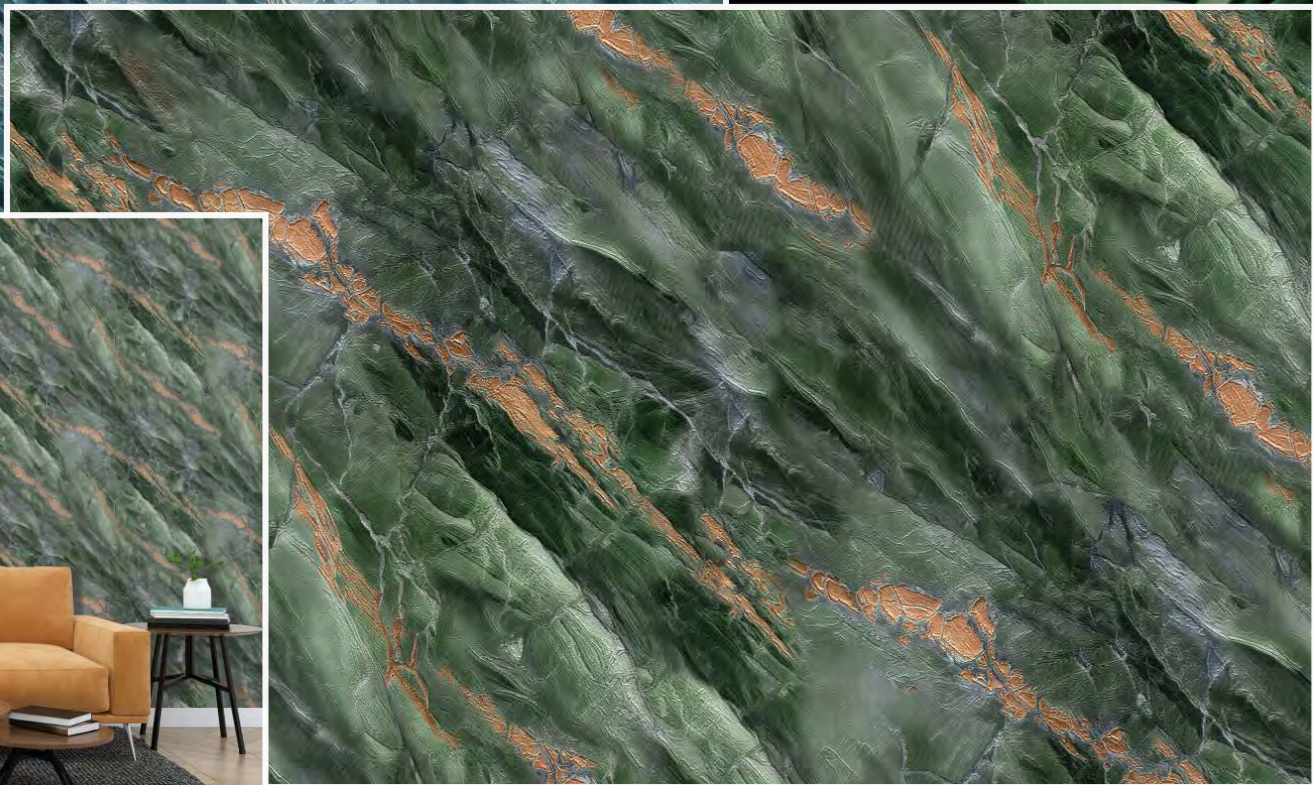

314607

314608