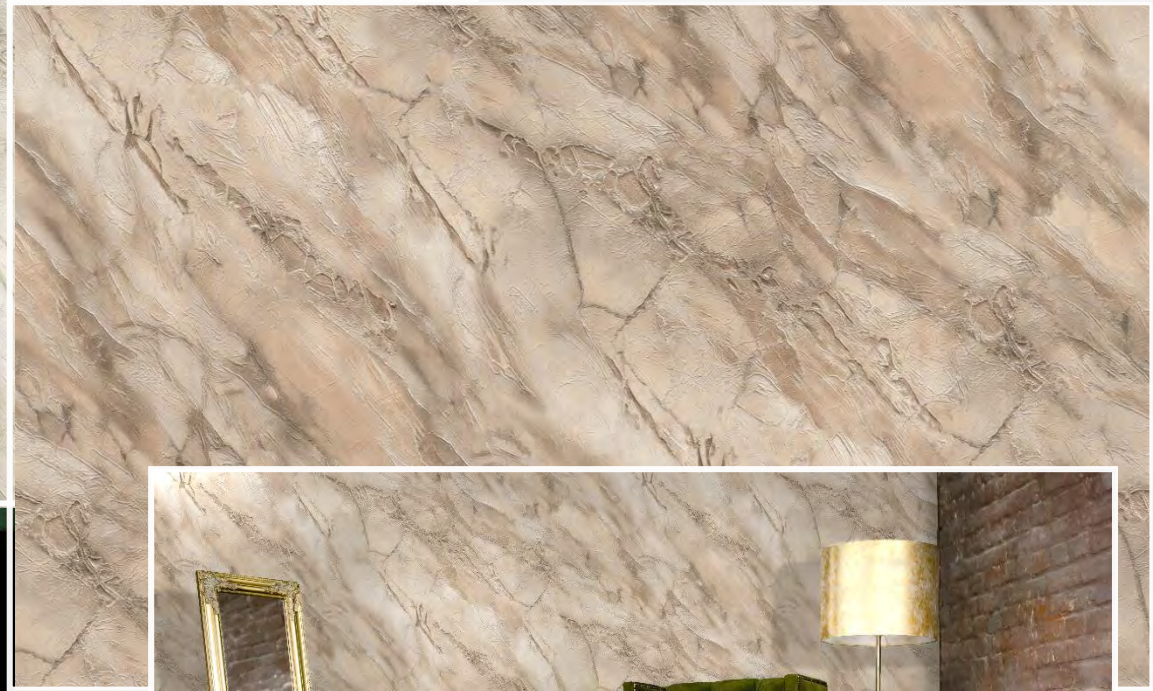

314601

314602